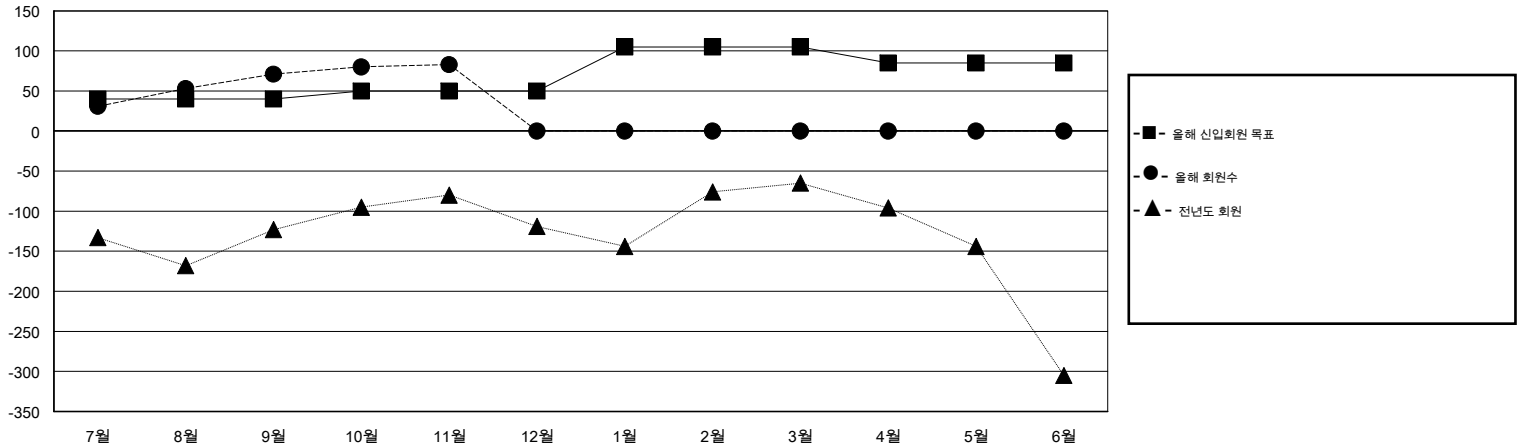

MONTHLY MEMBERSHIP PROGRESS REPORT

District 356 F

Results as of: 11/30/2014

GMT: JUNG YUL CHOI

장소 REPUBLIC OF KOREA

현장지역 GMT 5

클럽					회원 1인당				
결과- 2014-2015					결과- 2014-2015				
사분기	신생클럽 목표	신생클럽	해산된 클럽	순 증강/감소	사분기	신입회원 목표	추가된 차터 및 신입 회원	퇴회 회원	순 증강/감소
7월/8월/9월	0	1	0	1	7월/8월/9월	40	210	139	71
10월/11월/12월	0	0	0	0	10월/11월/12월	10	47	35	12
1월/2월/3월	1	0	0	0	1월/2월/3월	55	0	0	0
4월/5월/6월	0	0	0	0	4월/5월/6월	-20	0	0	0

목표 및 누적 신생클럽 수

목표 및 누적 회원수

해산된 클럽: 0	1명 이상의 신입회원을 등록한 62 CLUBS OF 115	성별 분포
		남성 3,747 (89.28%)
		여성 450 (10.72%)
퇴회회원	여기에 클릭하여 현황보고 내용 검토	가족단위 회원 0
작고 2		세대주 0
클럽해산 0		비 세대주 0
기타 172		
합계 174		