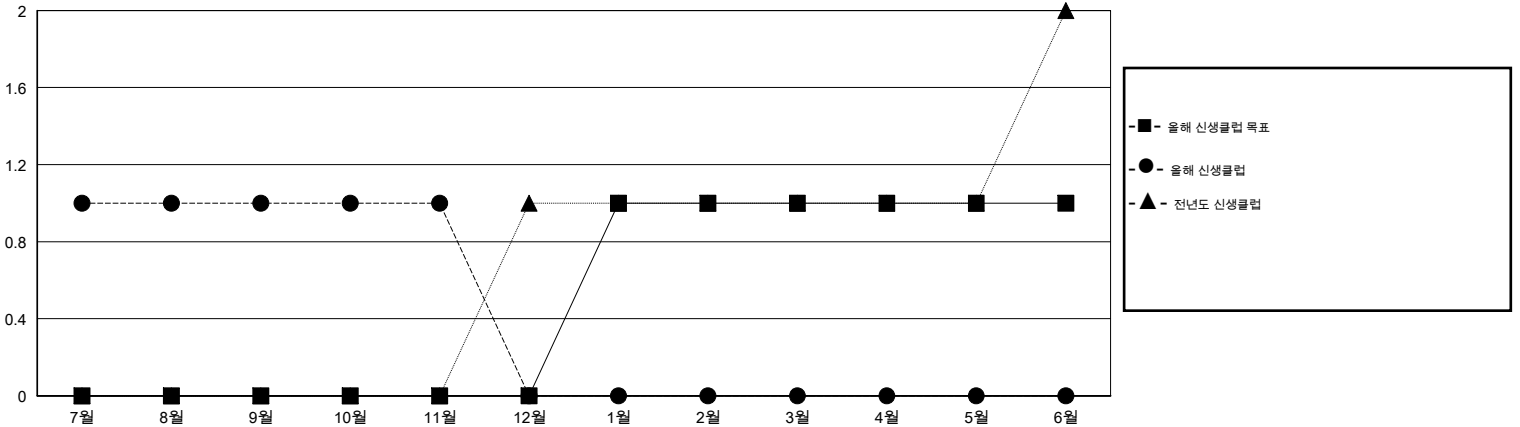

MONTHLY MEMBERSHIP PROGRESS REPORT

District 356 F

Results as of: 11/30/2014

GMT: JUNG YUL CHOI

장소 REPUBLIC OF KOREA

현장지역 GMT 5

클럽					회원 1인당				
결과- 2014-2015					결과- 2014-2015				
사분기	신생클럽 목표	신생클럽	해산된 클럽	순 증강/감소	사분기	신입회원 목표	추가된 차터 및 신입 회원	퇴회 회원	순 증강/감소
7월/8월/9월	0	1	0	1	7월/8월/9월	40	210	139	71
10월/11월/12월	0	0	0	0	10월/11월/12월	10	47	35	12
1월/2월/3월	1	0	0	0	1월/2월/3월	55	0	0	0
4월/5월/6월	0	0	0	0	4월/5월/6월	-20	0	0	0

목표 및 누적 신생클럽 수